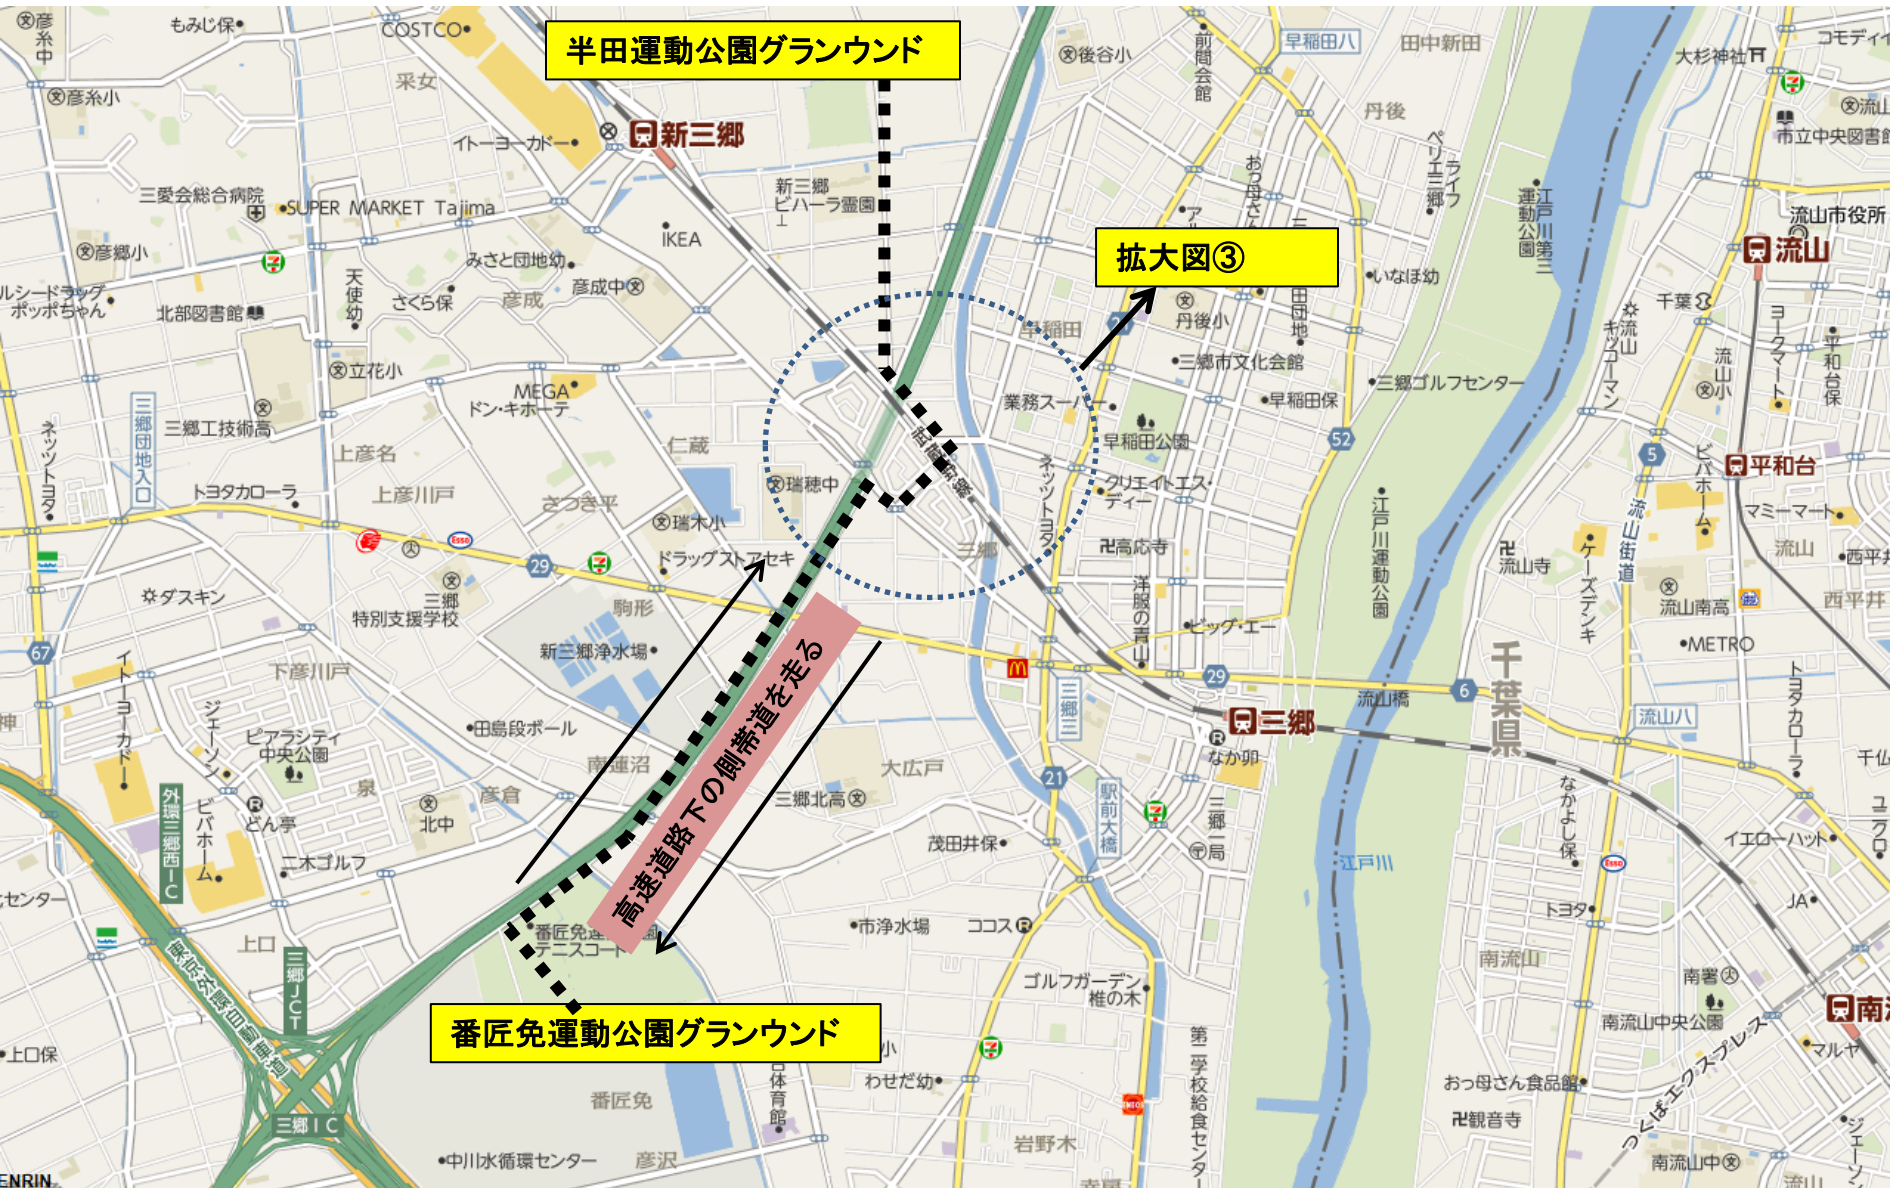

第33回IBA春季少年軟式野球大会会場地図案内

A

三郷・半田運動公園グラウンド
↓
江戸川第三運動公園への道順

- ① : 乗用車で移動する場合
②～④ : バスで移動する場合

B

三郷・半田運動公園グラウンド
↓
番匠免運動公園グラウンドへの道順

- ⑤ : 道順(半田⇄番匠免)
⑥ : 拡大図

第33回IBA春季東日本少年軟式野球大会会場
(カーナビ設定目的地)

乗用車-道順

三郷・江戸川第三運動公園(グランド)

道なりに直進する

セブンイレブン手前約100mを左折する

土手方向へ向かう
(斜め左を上げる)

半田運動公園グランド

江戸川第三運動公園

バス一道順②

江戸川第三運動公園河川敷侵入
拡大図①

3

半田運動公園グラウンド⇔番匠免運動公園グラウンド

半田運動公園グラウンドから

二つ目の信号を右折。
高架下トンネルを潜る

瑞穂中(東)

番匠免運動公園グラウンド