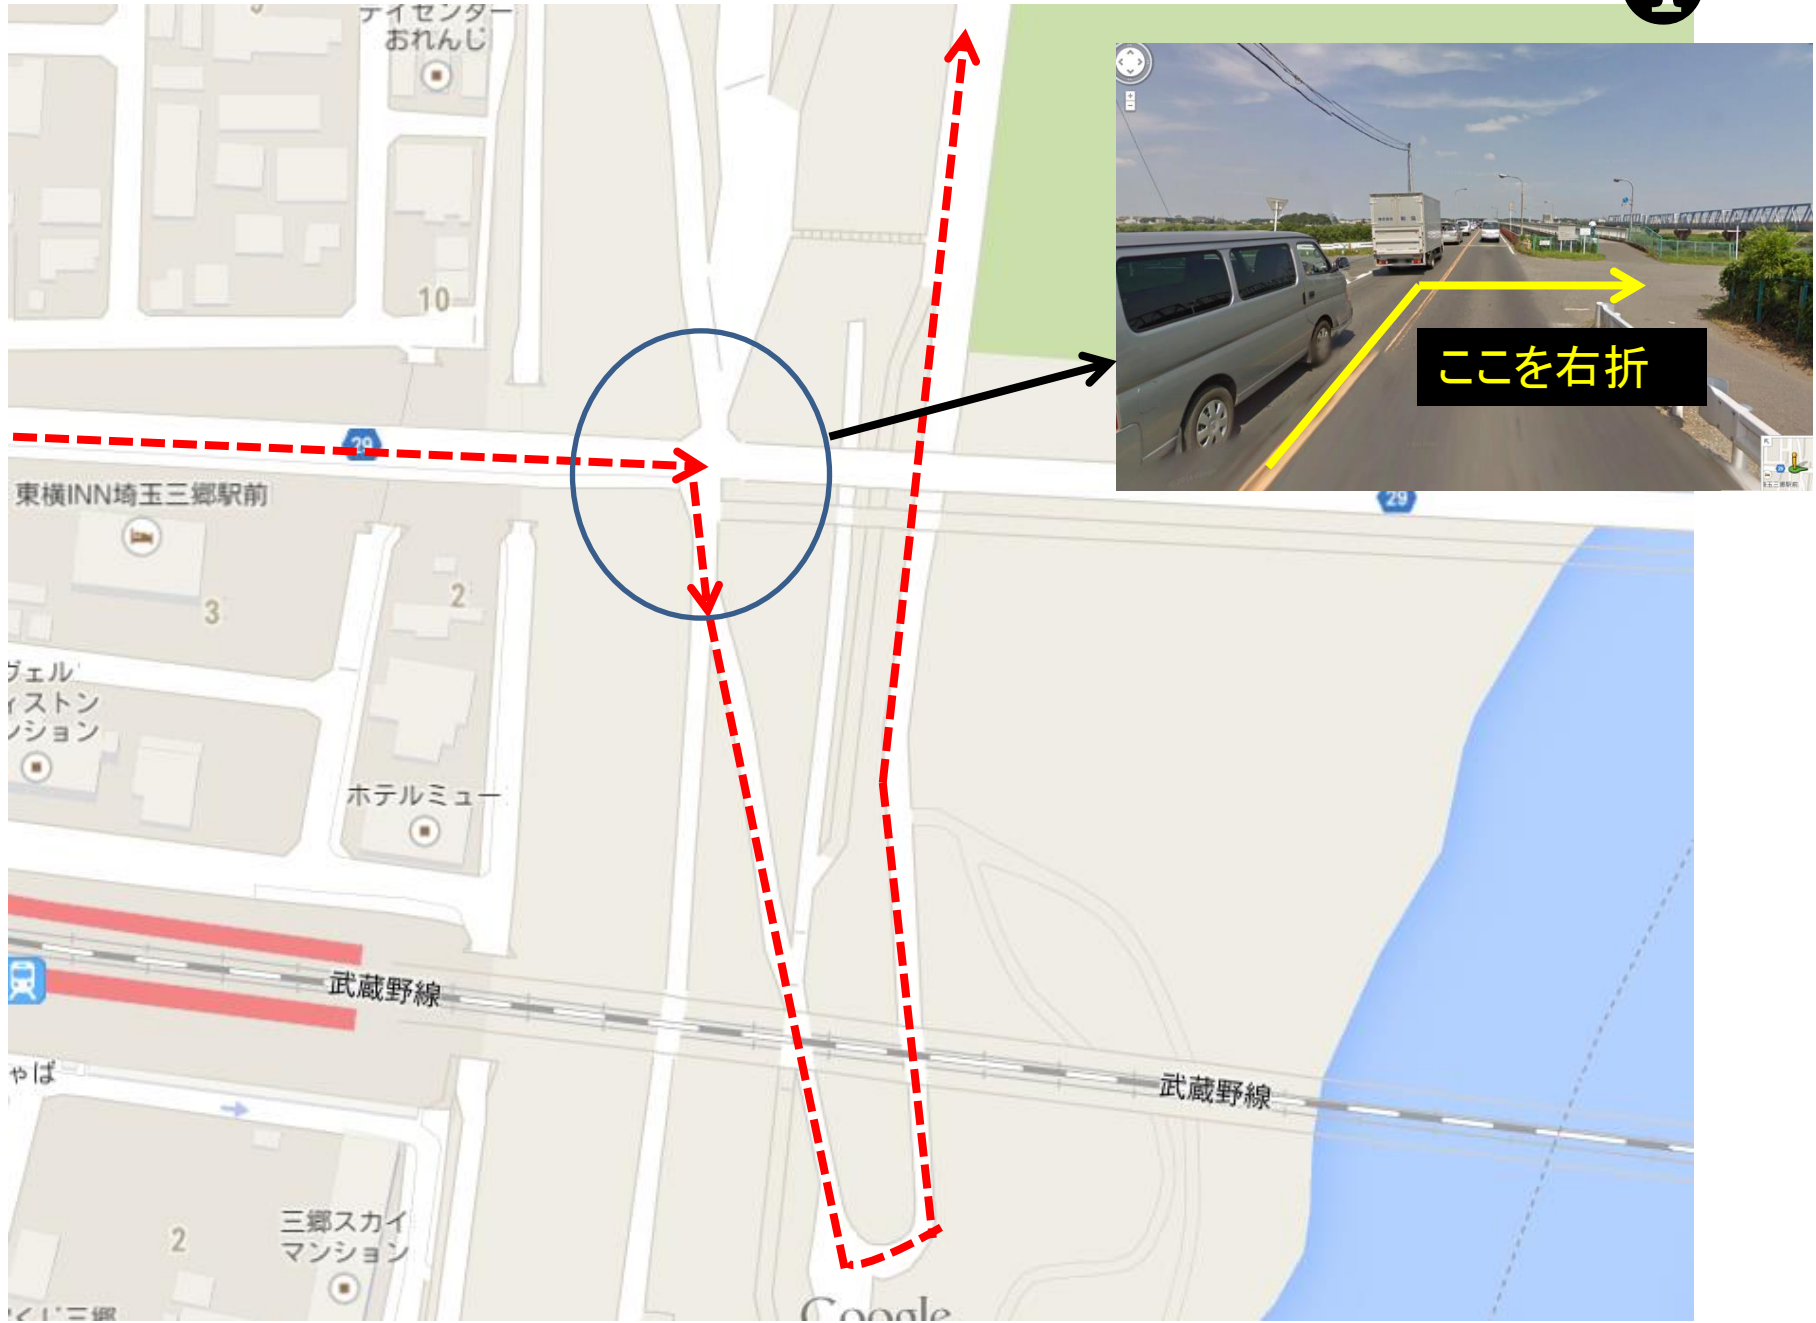

第33回IBA春季少年軟式野球大会会場地図案内

A

三郷・半田運動公園グラウンド
↓
江戸川第三運動公園への道順

- ① : 乗用車で移動する場合
②～④ : バスで移動する場合

B

三郷・半田運動公園グラウンド
↓
番匠免運動公園グラウンドへの道順

- ⑤ : 道順(半田⇄番匠免)
⑥ : 拡大図

第33回IBA春季東日本少年軟式野球大会会場
(カーナビ設定目的地)

乗用車-道順

三郷・江戸川第三運動公園(グランド)

道なりに直進する

セブンイレブン手前約100mを左折する

土手方向へ向かう
(斜め左を上げる)

半田運動公園グランド

江戸川第三運動公園

バス一道順②

江戸川第三運動公園河川敷侵入
拡大図①

3

半田運動公園グラウンド⇔番匠免運動公園グラウンド

半田運動公園グラウンドから

二つ目の信号を右折。
高架下トンネルを潜る

瑞穂中(東)

番匠免運動公園グラウンド