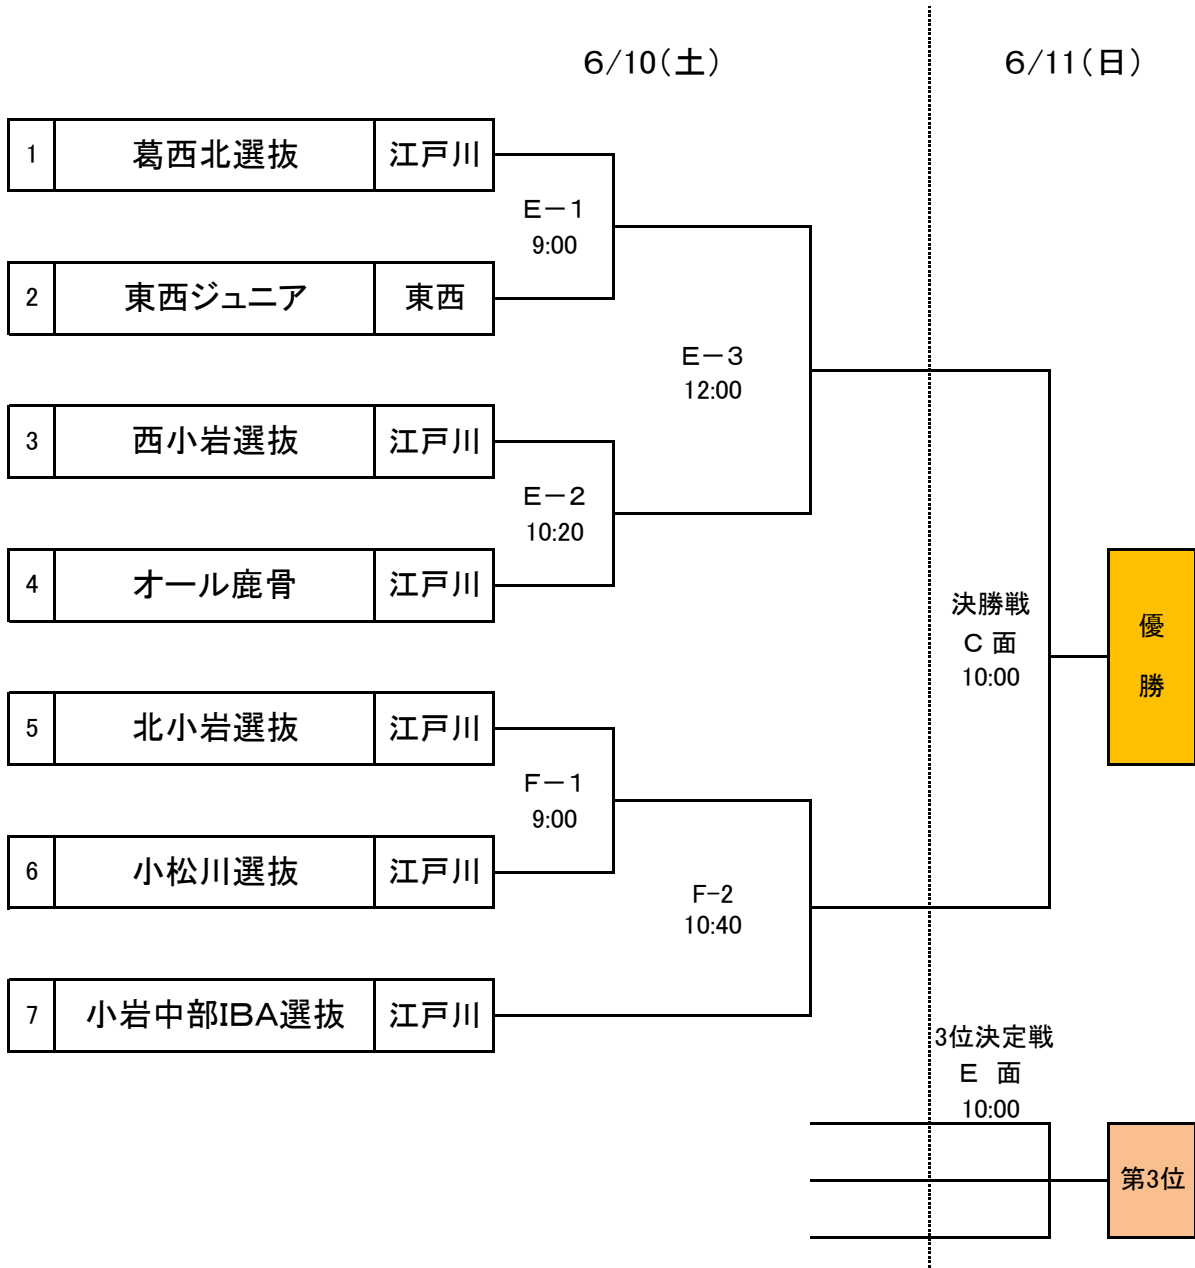

第20回春季東日本低学年大会
Aブロック(選抜チーム)

- ◎ 審判・役員集合 AM7:00
- ◎ 開会式 AM8:00 受付は7:30迄に済ませて下さい。プラカード持参
- ◎ 低学年選手宣誓 桜田チェリーズ 主将:服部信之助(はっとりしんのすけ)選手
- ◎ 天候等による中止・延期等の決定: 6月9日 PM6:00以降 ホームページ掲載
- ◎ 参加チームは各自自治体のゴミ袋を持参し、ゴミは持ち帰るようお願いします。
- ◎ 煙草は指定の場所で喫煙して下さい。
- ◎ 敗者チームは必ず本部に寄って下さい。優秀選手賞3名の表彰があります。

**第20回春季東日本低学年大会
Bブロック(単独チーム)**

- ◎ 審判・役員集合 AM7:00
- ◎ 開会式 AM8:00 受付は7:30迄に済ませて下さい。プラカード持参
- ◎ 低学年選手宣誓 桜田チェリーズ 主将:服部信之助(はっとりしんのすけ)選手
- ◎ 参加チームは各自自治体のゴミ袋を持参し、ゴミは持ち帰るようお願いします。
- ◎ 参加チームは各自自治体のゴミ袋を持参し、ゴミは持ち帰るようお願いします。
- ◎ 煙草は指定の場所で喫煙して下さい。
- ◎ 敗者チームは必ず本部に寄って下さい。優秀選手賞3名の表彰があります。