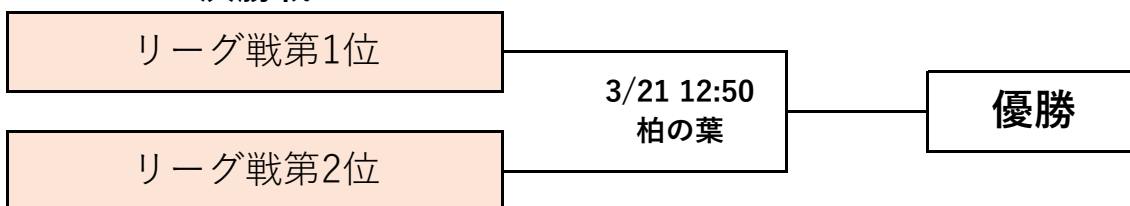

対戦表

CONFRONTATION TABLE

予選ブロック

	鶴友クラブ	小金井野球クラブ	横浜メビウスベース ボールクラブ	湯河原ベースボール 倶楽部
鶴友クラブ		3/20 9:00 柏の葉	3/20日 14:50 柏の葉	3/21 10:50 柏の葉
小金井野球クラブ	3/20 9:00 柏の葉		3/21 9:00 柏の葉	3/20 10:50 柏の葉
横浜メビウスベース ボールクラブ	3/20日 14:50 柏の葉	3/21 9:00 柏の葉		3/20 12:50 柏の葉
湯河原ベースボール 倶楽部	3/21 10:50 柏の葉	3/20 10:50 柏の葉	3/20 12:50 柏の葉	

◎ 予選ブロック順位決定方法

- ① ポイント制 勝利ポイント：3P・引き分け：1P
- ② 上位2チームのポイントが同じ場合は、当該チーム同士で勝ちチームが上位
- ③ 上位3チーム以上でポイントが同じ場合：
  1. A：当該チーム同士で勝ちチームが上位
  2. B：総失点が少ないチームが上位
  3. C：得失点差（総得点－総失点）が多いチームが上位
  4. D：総得点数が多いチームが上位
  5. E：抽選

決勝戦