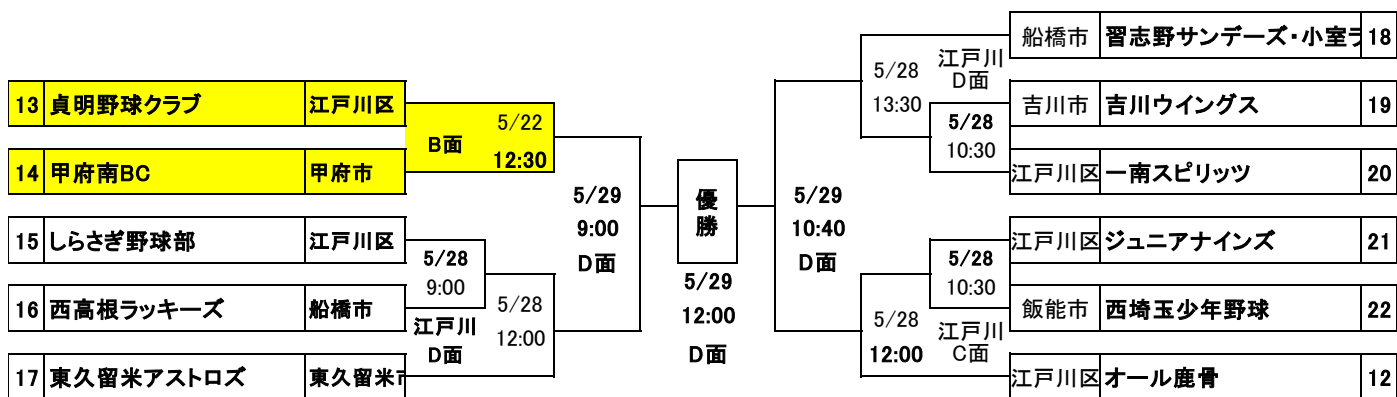

新井商店カップ

第25回春季東日本低学年軟式野球大会 第13回学童女子軟式野球大会

対戦表 Tournament Bracket

春季東日本低学年大会 Aブロック: 11チームトーナメント

春季東日本低学年大会 Bブロック: 11チームトーナメント

学童女子大会: 7チームトーナメント