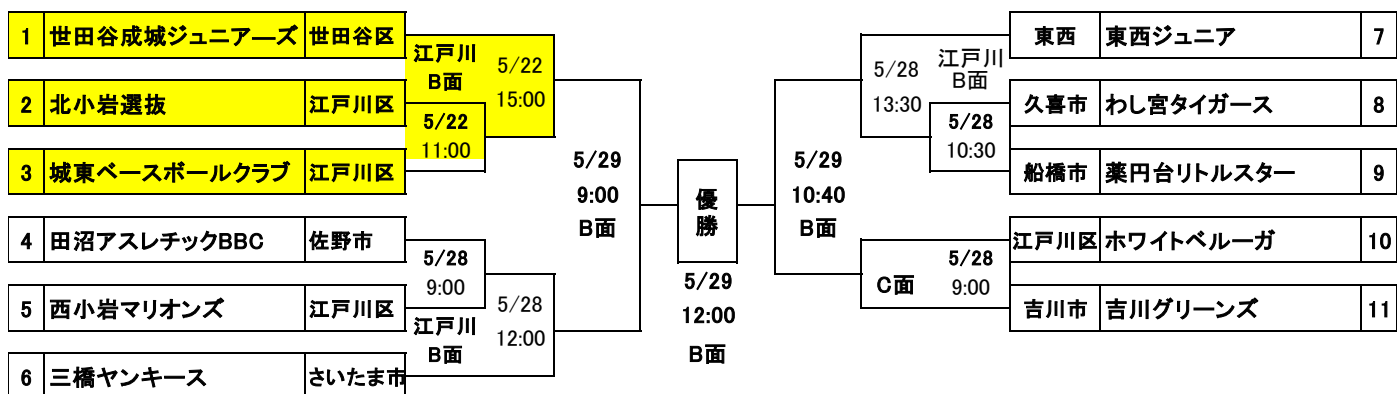

新井商店カップ

第25回春季東日本低学年軟式野球大会 第13回学童女子軟式野球大会

対戦表 Tournament Bracket

春季東日本低学年大会 Aブロック: 11チームトーナメント

春季東日本低学年大会 Bブロック: 11チームトーナメント

学童女子大会: 7チームトーナメント