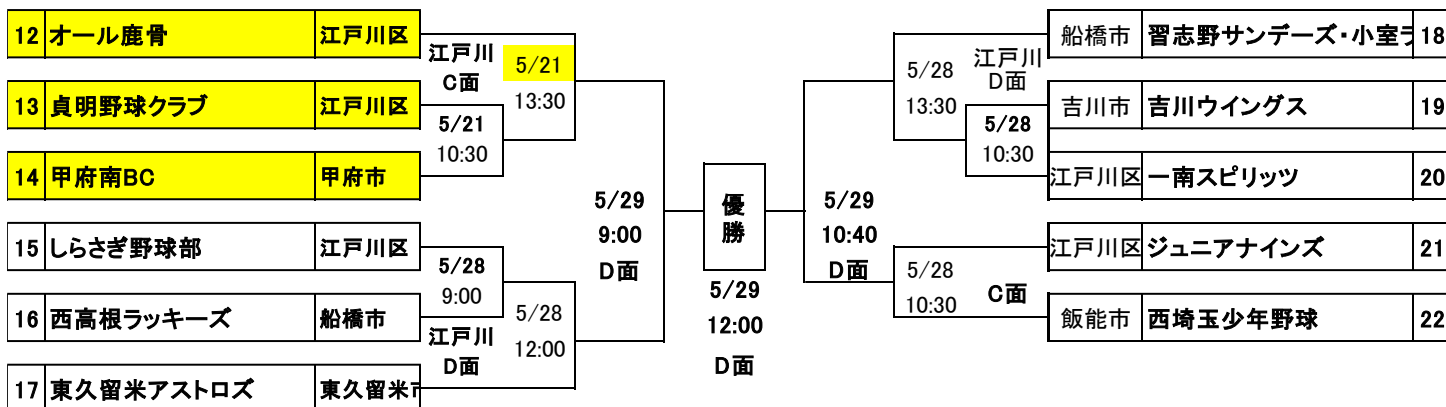

新井商店カップ

第25回春季東日本低学年軟式野球大会 第13回学童女子軟式野球大会

対戦表 Tournament Bracket

春季東日本低学年大会 Aブロック: 11チームトーナメント

春季東日本低学年大会 Bブロック: 11チームトーナメント

学童女子大会: 7チームトーナメント