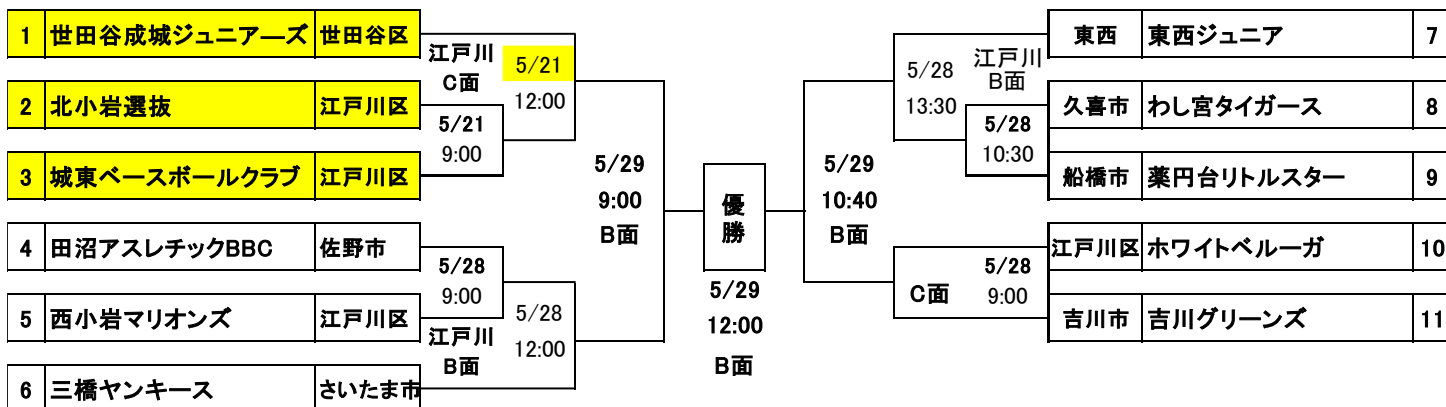

新井商店カップ

第25回春季東日本低学年軟式野球大会 第13回学童女子軟式野球大会

対戦表 Tournament Bracket

春季東日本低学年大会 Aブロック: 11チームトーナメント

春季東日本低学年大会 Bブロック: 11チームトーナメント

学童女子大会: 7チームトーナメント