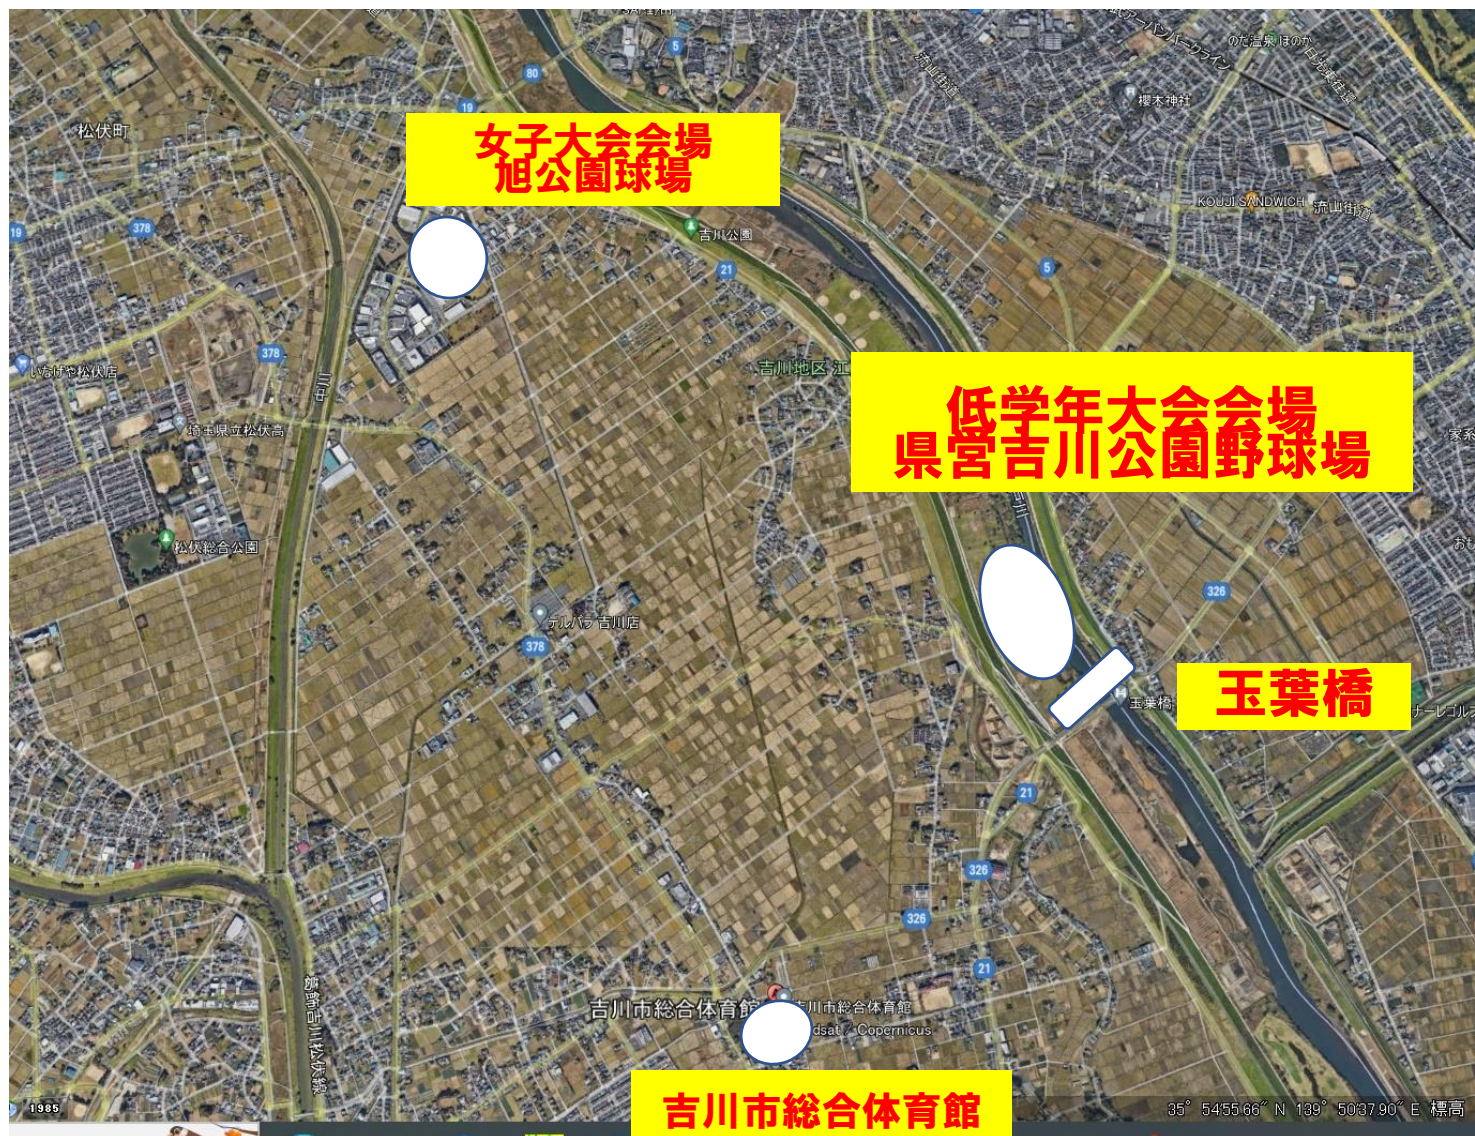

吉川市総合体育館駐車場 11月12日(土) 大型バスの駐車場所

11月12日(土)の
低学年大会会場、
女子大会会場共に
大型バスは駐車でき
ませんので、選手た
ちを会場近くでおろ
した後は吉川市総合
体育館横の温水
プール駐車場に駐車
してください。

当日は他のスポーツ
のバスも駐車するよ
うなので安全に十分
気をつけて下さい。

11月12日(土)大会会場 & 吉川市総合体育館

11月12日(土)の
大会会場と大型バ
ス駐車場の位置関
係は左の地図の通
りです。