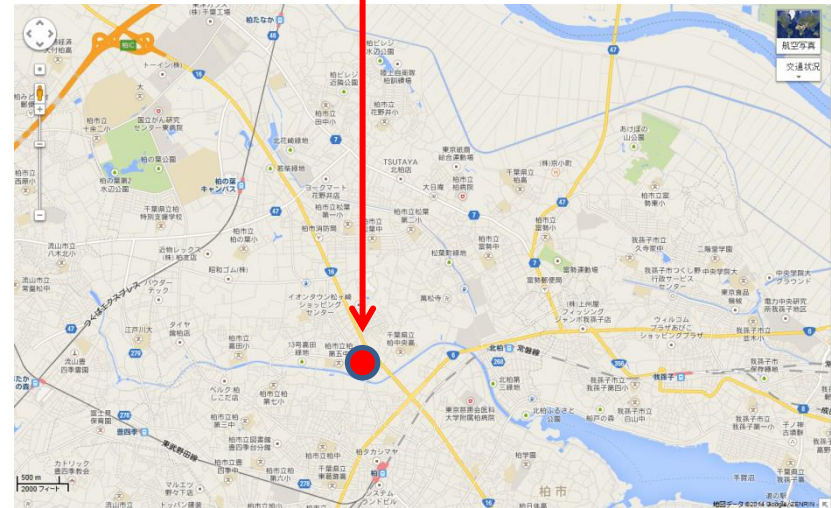

柏警察署所在地図

柏警察署
住所: 千葉県柏市松ヶ崎722-1
電話: 04-7148-0110

国道16号線の「柏警察署入口」交差点を曲がったところにあります。

申請道路区間地図

申請区間: 国道16号線「若柴」交差点⇔県道7号線「花野井木戸」交差点⇔「富勢運動場」⇔国道6号線「台田」交差点