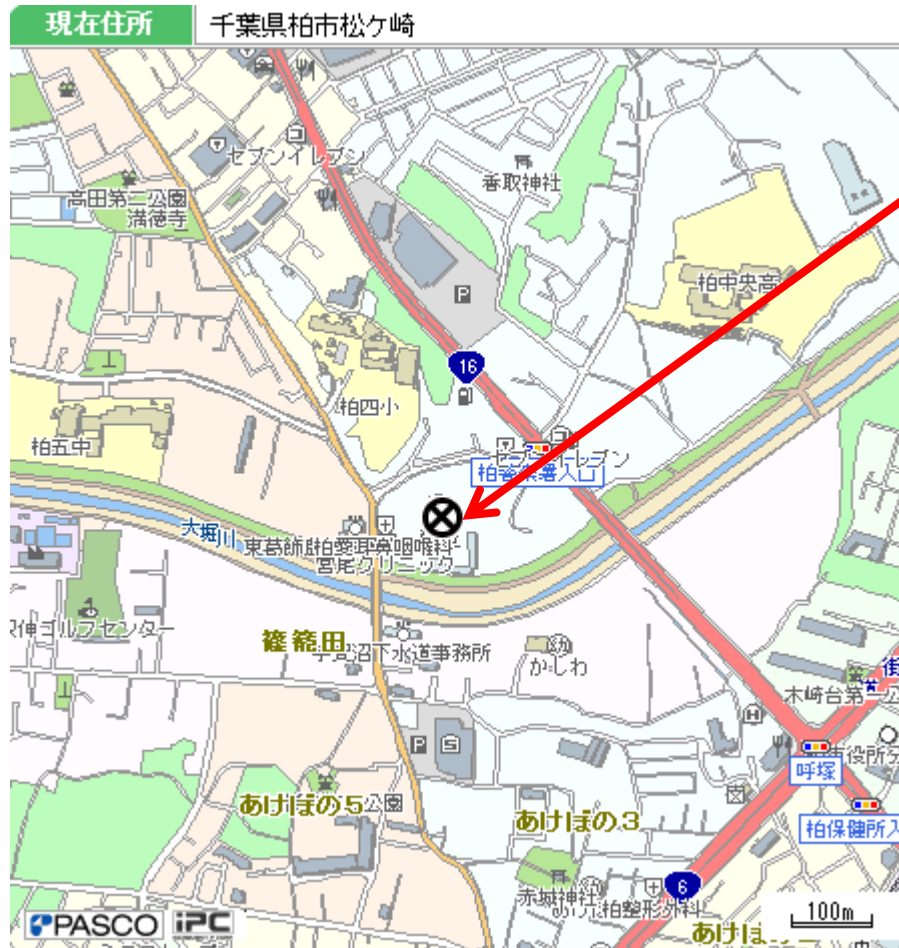

柏警察署所在地図

柏警察署
住所: 千葉県柏市松ヶ崎722-1
電話: 04-7148-0110

国道16号線の「柏警察署入口」交差点を曲がったところにあります。

申請道路区間地図

申請区間: 国道16号線「若柴」交差点⇔県道7号線「花野井木戸」交差点⇔「富勢運動場」⇔国道6号線「台田」交差点