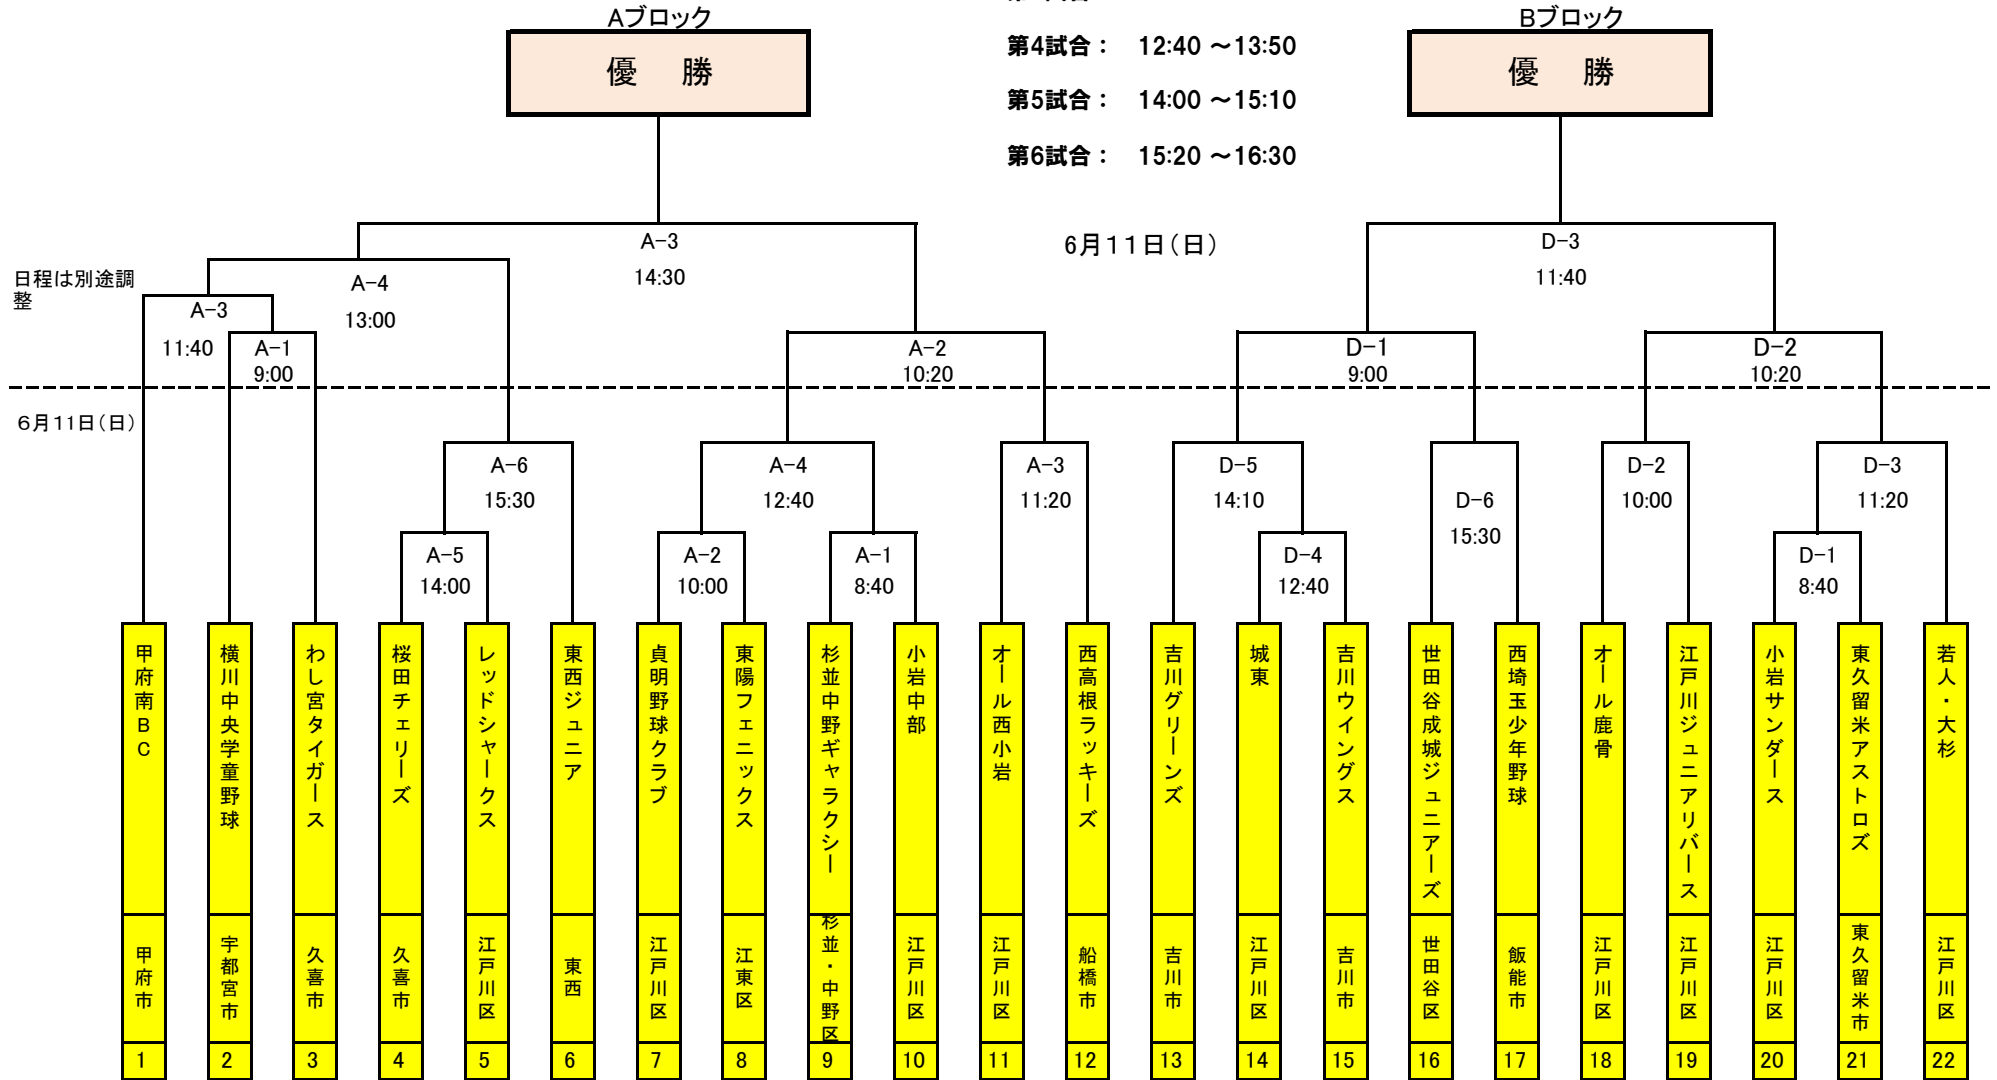

# 新井商店カップ春季東日本低学年大会トーナメント

第1試合： 8:40 ~9:50

第2試合： 10:00 ~11:10

第3試合： 11:20 ~12:30

第4試合： 12:40 ~13:50

第5試合： 14:00 ~15:10

第6試合： 15:20 ~16:30

日程は別途調整